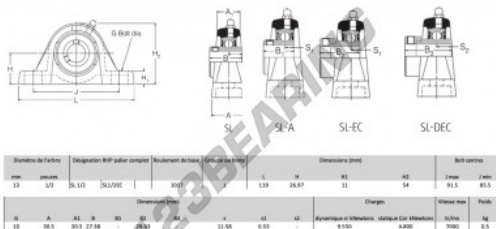

## Stehlagereinheiten / Flanschlagereinheiten 2 loch SL1-2-RHP - SL1-2-RHP

<https://www.123kugellager.ch/kugellager-gehauselager/gehauselager/stehlagereinheiten-flanschlagereinheiten-2loch/sl1-2-rhp>

### PRODUKTMERKMALE

|                          |                  |
|--------------------------|------------------|
| Marke                    | RHP              |
| N° Ean13                 | 3616060608581    |
| Durchmesser der Welle    | 13 mm            |
| Anzahl der Befestigungen | 2                |
| Befestigung              | blockierschraube |
| Befestigungsabstand      | 85.5 mm          |
| Grenzdrehzahl            | 7000 rpm         |
| Material                 | Gusseisen        |
| Gewicht                  | 500 g            |
| Dynamische Belastung     | 9.55 kN          |
| Statische Belastung      | 4.8 kN           |
| Verpackung               | 1                |