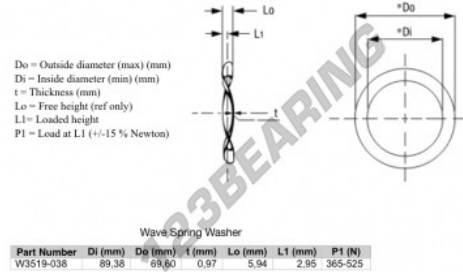

Gewellte federscheiben

WSW-89.38-69.60-0.97 - WSW-89.38-69.60-0.97

<https://www.123kugellager.ch/zubehor/unterlegscheibe/gewellte-federscheiben/wsw-89.38-69.60-0.97>

PRODUKTMERKMALE

Marke	GEN
Innendurchmesser	69.6 mm
Außendurchmesser	89.38 mm
Dicke	0.97 mm
Material	STAHL
Freie Höhe	5.94 mm
Verpackung	1
Höhe bei Belastung	2.95
Flache Ladung (ca.)	365 N