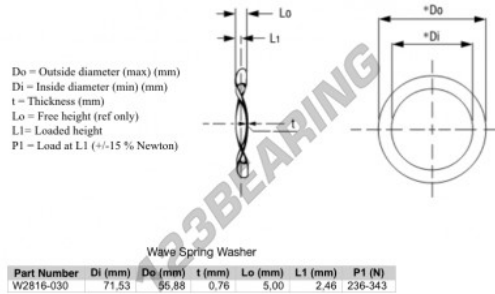

## Gewellte federscheiben

### WSW-71.53-55.88-0.76 - WSW-71.53-55.88-0.76

<https://www.123kugellager.ch/zubehor/unterlegscheibe/gewellte-federscheiben/wsw-71.53-55.88-0.76>

## PRODUKTMERKMALE

Marke	GEN
Innendurchmesser	55.88 mm
Außendurchmesser	71.53 mm
Dicke	0.76 mm
Material	STAHL
Freie Höhe	5 mm
Verpackung	1
Höhe bei Belastung	2.46
Flache Ladung (ca.)	236 N

[kontakt@123kugellager.ch](mailto:kontakt@123kugellager.ch)