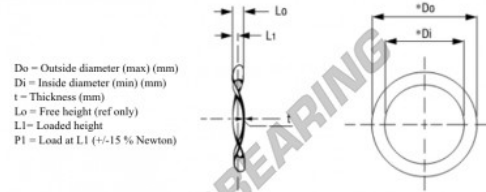

Gewellte federscheiben

WSW-21.72-16.51-0.25-SS - WSW-21.72-16.51-0.25-SS

<https://www.123kugellager.ch/zubehor/unterlegscheibe/gewellte-federscheiben/wsw-21.72-16.51-0.25-ss>

Wave Spring Washer

Part Number	Di (mm)	Do (mm)	t (mm)	Lo (mm)	L1 (mm)	P1 (N)
W0855-010-S	21.72	16.51	0.25	1.52	0.76	18-31

PRODUKTMERKMALE

Marke	GEN
Innendurchmesser	16.51 mm
Außendurchmesser	21.72 mm
Dicke	0.25 mm
Material	INOX
Freie Höhe	1.52 mm
Verpackung	1
Höhe bei Belastung	0.76
Flache Ladung (ca.)	24 N

kontakt@123kugellager.ch