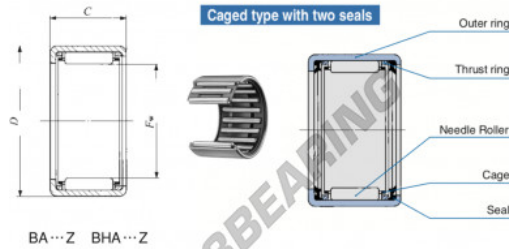

Nadelhülsenlager BA1316-Z-IKO - BA1316-Z-IKO

<https://www.123kugellager.ch/kugellager-gehauselager/nadellager/nadelhulsenlager/ba1316-z-iko>

Boundary dimensions mm(inch)		Standard mounting dimensions mm				Basic dynamic load rating	Basic static load rating	Allowable rotational speed(U)	Assembled inner ring	
F_w	D	C	d_2	d_1	d_3	C	C ₀	rpm		
20.638 (0.814)	26.988 (1.062)	25.40 (1.000)	1.3	20.638	20.625	27.000	26.975	16900	28900	19000 (RB 916)

PRODUKTMERKMALE

Marke	IKO
N° Ean13	3616060603265
Innendurchmesser	20.638 mm
Außendurchmesser	26.988 mm
Dicke	25.4 mm
Grenzdrehzahl	19000 rpm
Dynamische Belastung	16.9 kN
Statische Belastung	28.5 kN
Verpackung	1