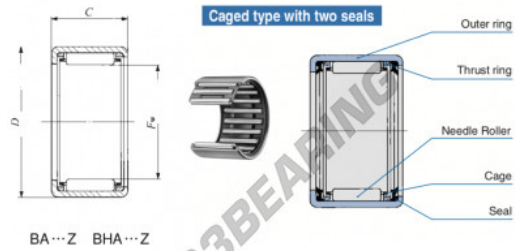

Nadelhülsenlager BA1310-Z-IKO - BA1310-Z-IKO

<https://www.123kugellager.ch/kugellager-gehauselager/nadellager/nadelhulsenlager/ba1310-z-iko>

Boundary dimensions mm(inch)			Standard mounting dimensions mm				Basic dynamic load rating	Basic static load rating	Allowable relative speed ⁽¹⁾	Assembled inner ring
<i>F₀</i>	<i>D</i>	<i>C</i>	<i>i2</i>	<i>h6</i>	<i>J7</i>	<i>C</i>	<i>C0</i>	rpm		
25.638 (10.110)	26.988 (1.118)	15.881 (625)	1.3	20.630 (20.625)	27.010 (26.975)	9870	14200	19000	RB 910	

PRODUKTMERKMALE

Marke	IKO
N° Ean13	3616060603234
Innendurchmesser	20.638 mm
Außendurchmesser	26.988 mm
Dicke	15.88 mm
Grenzdrehzahl	19000 rpm
Dynamische Belastung	9.87 kN
Statische Belastung	14.2 kN
Verpackung	1