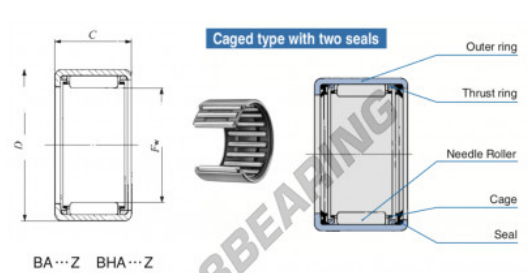

Nadelhülsenlager BA4420-Z-IKO - BA4420-Z-IKO

<https://www.123kugellager.ch/kugellager-gehauselager/nadellager/nadelhulsenlager/ba4420-z-iko>

Boundary dimensions mm(inch)			Standard mounting dimensions mm				Basic dynamic load rating	Basic static load rating	Allowable relative speed ⁽¹⁾	Assembled inner ring
F_w	D	C	d_2	H_6	J_7		C	C_0	rpm	
			Max.	Max.	Min.	Max.	Min.	N	N	
09.850	12.84	79.375	31.75	1.250	2.8			54600	139000	3500/RB 4028

PRODUKTMERKMALE

Marke	IKO
N° Ean13	3616060601681
Innendurchmesser	69.85 mm
Außendurchmesser	79.375 mm
Dicke	31.75 mm
Grenzdrehzahl	3500 rpm
Dynamische Belastung	54.6 kN
Statische Belastung	139 kN
Verpackung	1