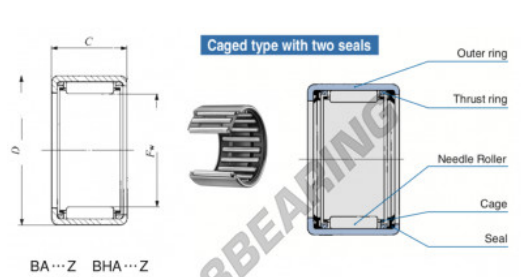

## Nadelhülsenlager BA3010-Z-IKO - BA3010-Z-IKO

<https://www.123kugellager.ch/kugellager-gehauselager/nadellager/nadelhulsenlager/ba3010-z-iko>

Boundary dimensions mm[inch]		Standard mounting dimensions mm				Basic dynamic load rating	Basic static load rating	Allowable rotational speed	Assembled inner ring
$F_w$	D	C	$d_1$	$d_2$	Housing bore dia.	C	C <sub>0</sub>	rpm	
47.625 (1.8 8/16)	57.150 (2.2 1/2)	15.880 (.625)	2.0	46	47	Min.	Max.	Min.	Max.
						20300	34500	7000	RB 2419-1

### PRODUKTMERKMALE

Marke	IKO
N° Ean13	3616060601551
Innendurchmesser	47.625 mm
Außendurchmesser	57.15 mm
Dicke	15.88 mm
Grenzdrehzahl	7000 rpm
Dynamische Belastung	20.3 kN
Statische Belastung	34.5 kN
Verpackung	1