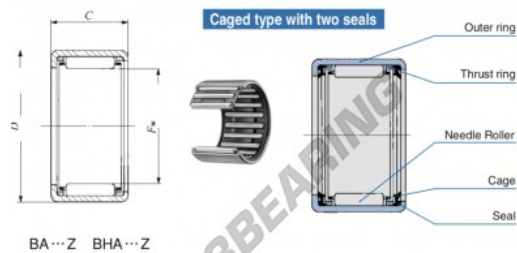

Nadelhülsenlager BA2816-Z-IKO - BA2816-Z-IKO

<https://www.123kugellager.ch/kugellager-gehauselager/nadellager/nadelhulsenlager/ba2816-z-iko>

Boundary dimensions mm(inch)			Standard mounting dimensions mm				Basic dynamic load rating	Basic static load rating	Allowable rotational speed(1)	Assembled inner ring
P_w	D	C	d_2	h_2	d_1	z	C	C_0		
			Min.	Min.	Min.	Max.	Min.	N	N	rpm
44.450 (1.748)	53.975 (2.125)	25.40(1.000)	2.8					34800	67400	7500 (RB 2416)

PRODUKTMERKMALE

Marke	IKO
N° Ean13	3616060601520
Innendurchmesser	44.45 mm
Innendurchmesser	1 3/4" inch
Außendurchmesser	53.975 mm
Außendurchmesser	2 1/8" inch
Dicke	25.4 mm
Dicke	1" inch
Grenzdrehzahl	7500 rpm
Dynamische Belastung	34.8 kN
Statische Belastung	67.4 kN
Verpackung	1