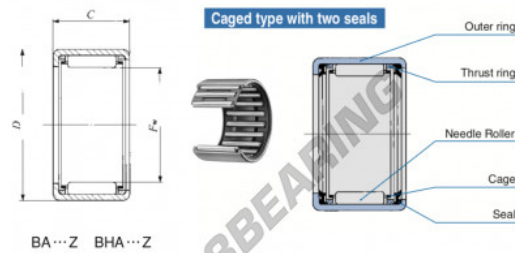

Nadelhülsenlager BA2414-Z-IKO - BA2414-Z-IKO

<https://www.123kugellager.ch/kugellager-gehauselager/nadellager/nadelhulsenlager/ba2414-z-iko>

Boundary dimensions mm(inch)			Standard mounting dimensions mm				Basic dynamic load rating	Basic static load rating	Allowable rotational speed ⁽¹⁾	Assembled inner ring
F_w	D	C	d_1	d_2	d_3	d_4	C	C_0	n	n_0
BA 100 (1 1/2)	47.625 (1 7/8)	22.22 (875)	Min.	Min.	Min.	Max.	Min.	N	26700	45600
										9000 (RB 2014)

PRODUKTMERKMALE

Marke	IKO
N° Ean13	3616060601452
Innendurchmesser	38.1 mm
Innendurchmesser	1 1/2" inch
Außendurchmesser	47.625 mm
Außendurchmesser	1 7/8" inch
Dicke	22.22 mm
Dicke	0.875" inch
Grenzdrehzahl	9000 rpm
Dynamische Belastung	26.7 kN
Statische Belastung	45.6 kN
Verpackung	1