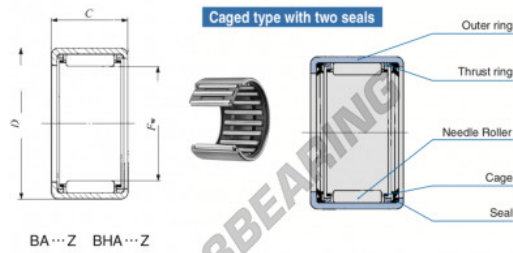

Nadelhülsenlager BA2412-Z-IKO - BA2412-Z-IKO

<https://www.123kugellager.ch/kugellager-gehauselager/nadellager/nadelhulsenlager/ba2412-z-iko>

Boundary dimensions mm(inch)		Standard mounting dimensions mm				Basic dynamic load rating	Basic static load rating	Allowable rotational speed(r)	Assembled inner ring
F_w	D	C	d	H	d_1	C	C_0	rpm	
	Min.	Max.	Min.	Max.	Min.	Min.	Min.		
38.100 (1.50)	47.625 (1.875)	19.05 (.750)	2.8			22500	36600	9000	

PRODUKTMERKMALE

Marke	IKO
N° Ean13	3616060601445
Innendurchmesser	38.1 mm
Außendurchmesser	47.625 mm
Dicke	19.05 mm
Grenzdrehzahl	9000 rpm
Dynamische Belastung	22.5 kN
Statische Belastung	36.6 kN
Verpackung	1