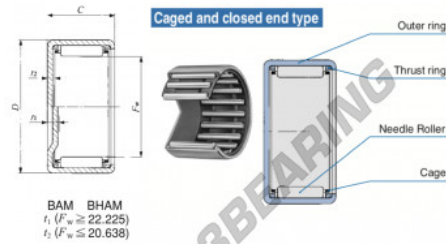

Nadelhülsenlager BAM4216-IKO - BAM4216-IKO

<https://www.123kugellager.ch/kugellager-gehauselager/nadellager/nadelhulsenlager/bam4216-iko>

Boundary dimensions mm(inch)			Standard mounting dimensions mm			Basic dynamic load rating	Basic static load rating	Allowable rotational speed(r/min)	Assembled inner ring
P_{10}	B	C	s	h_1	h_2	C	C_0	n	
66.875 (2 1/4 6)	76.200 (3)	12.461 (493)	2.25	66.875	66.875	76.216 (2 1/4 7/8)	42000	9700	4300 (B3016)

PRODUKTMERKMALE

Marke	IKO
N° Ean13	3616060601032
Innendurchmesser	66.675 mm
Außendurchmesser	76.2 mm
Dicke	25.4 mm
Grenzdrehzahl	4000 rpm
Dynamische Belastung	42 kN
Statische Belastung	97.7 kN
Verpackung	1