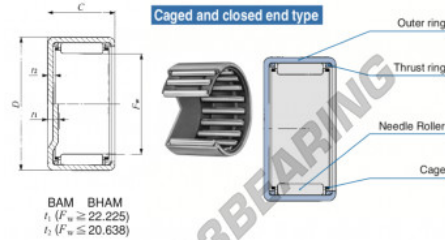

Nadelhülsenlager BHAM2220-IKO - BHAM2220-IKO

<https://www.123kugellager.ch/kugellager-gehauselager/nadellager/nadelhulsenlager/bham2220-iko>

Boundary dimensions mm(inch)			Standard mounting dimensions mm			Basic accuracy	Basic grade	Advanced	Assembled
Fw	B	C	t		Housing bore dia	Basic accuracy	Basic grade	Advanced	Assembled
			Min.	Max.		CP	CP	CP	CP
34.508 (1.44)	44.450 (1.746)	31.750 (1.250)	3.41		27	4 (120)	14 (30)	15 (30)	15 (30)

PRODUKTMERKMALE

Marke	IKO
N° Ean13	3616060600684
Innendurchmesser	34.925 mm
Außendurchmesser	44.45 mm
Dicke	31.75 mm
Grenzdrehzahl	10000 rpm
Dynamische Belastung	41.2 kN
Statische Belastung	74.2 kN
Verpackung	1