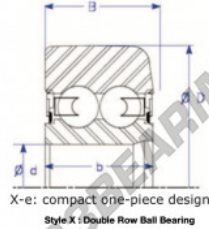

## Das fuhrungskugellager MG313-DDL-2-ENDURO - MG313-DDL-2-ENDURO

<https://www.123kugellager.ch/kugellager-gehauselager/rillenkugellager/das-fuhrungskugellager/mg313-ddl-2-enduro>

Part Number	Style	Inner Diameter, d	Outer Diameter, D	Inner Ring Width, b	Outer Ring Width, B	Radius, R	Dynamic Capacity	Static Capacity
MG 313 DDL-2	X-e One piece	65.000 mm	135.70 mm	34 mm	41.920 mm	6.000 mm	56,300 kN	57,600 kN

### PRODUKTMERKMALE

Marke	ENDURO
N° Ean13	3616060582546
Innendurchmesser	65 mm
Außendurchmesser	135.7 mm
Dicke	41.92 mm
Dynamische Belastung	56.3 kN
Statische Belastung	57.6 kN
Verpackung	1

[kontakt@123kugellager.ch](mailto:kontakt@123kugellager.ch)