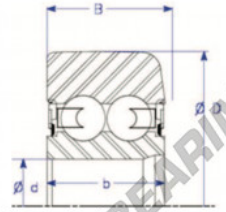

## Das fuhrungskugellager MG5210-VFFX-ENDURO - MG5210-VFFX-ENDURO

<https://www.123kugellager.ch/kugellager-gehauselager/rillenkugellager/das-fuhrungskugellager/mg5210-vffx-enduro>

X-e: compact one-piece design  
Style X: Double Row Ball Bearing

Part Number	Style	Inner Diameter, d	Outer Diameter, D	Inner Ring Width, b	Outer Ring Width, B	Radius, R	Dynamic Capacity	Static Capacity
MG 5210 VFFX	X-e One piece	50.000 mm	163.83 mm	30.2 mm	33.000 mm	9.000 mm	69,550 kN	69,730 kN

### PRODUKTMERKMALE

Marke	ENDURO
N° Ean13	3616060582522
Innendurchmesser	50 mm
Außendurchmesser	163.83 mm
Dicke	33 mm
Dynamische Belastung	69.55 kN
Statische Belastung	69.73 kN
Verpackung	-
Standard	Ohne Standard