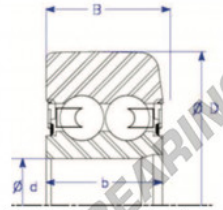

Das führungskugellager MG306-DDL-8-ENDURO - MG306-DDL-8-ENDURO

<https://www.123kugellager.ch/kugellager-gehauselager/rillenkugellager/das-fuehrungskugellager/mg306-ddl-8-enduro>

X-e: compact one-piece design
Style X : Double Row Ball Bearing

Part Number	Style	Inner Diameter, d	Outer Diameter, D	Inner Ring Width, b	Outer Ring Width, B	Radius, R	Dynamic Capacity	Static Capacity
MG 306 DDL-8	X-e One piece	30,000 mm	75,90 mm	23,5 mm	24,000 mm	6,000 mm	21,000 kN	16,000 kN

PRODUKTMERKMALE

Marke	ENDURO
N° Ean13	3616060582485
Innendurchmesser	30 mm
Innendurchmesser	1.181" inch
Außendurchmesser	75.9 mm
Außendurchmesser	2.988" inch
Dicke	24 mm
Dicke	0.945" inch
Dynamische Belastung	21 kN
Statische Belastung	16 kN
Verpackung	1