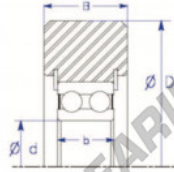

## Das fuhrungskugellager MG308-DDL-3-ENDURO - MG308-DDL-3-ENDURO

<https://www.123kugellager.ch/kugellager-gehauselager/rillenkugellager/das-fuhrungskugellager/mg308-ddl-3-enduro>

X-d: two snap rings  
Style X: Double Row Ball Bearing

Part Number	Style	Inner Diameter, d	Outer Diameter, D	Inner Ring Width, b	Outer Ring Width, B	Radius, R	Dynamic Capacity	Static Capacity
MG 308 DDL-3	X-d: two snap rings	40.000 mm	90.50 mm	28.77 mm	29.000 mm	6.350 mm	33.980 kN	25.740 kN

### PRODUKTMERKMALE

Marke	ENDURO
N° Ean13	3616060582423
Innendurchmesser	40 mm
Außendurchmesser	90.5 mm
Dicke	29 mm
Dynamische Belastung	33.98 kN
Statische Belastung	25.74 kN
Verpackung	1

[kontakt@123kugellager.ch](mailto:kontakt@123kugellager.ch)