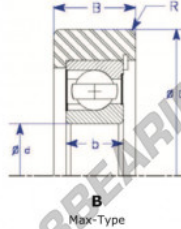

Das fuhrungskugellager MG206-FFX-ENDURO - MG206-FFX-ENDURO

<https://www.123kugellager.ch/kugellager-gehauselager/rillenkugellager/das-fuhrungskugellager/mg206-ffx-enduro>

Part Number	Style	Inner Diameter, d	Outer Diameter, D	Inner Ring Width, b	Outer Ring Width, B	Radius, R	Dynamic Capacity	Static Capacity
MG 206 FFX	IX-b Max type insert bearing	30,000 mm	81,80 mm	16 mm	27,000 mm	3,000 mm	27,360 kN	18,860 kN

PRODUKTMERKMALE

Marke	ENDURO
N° Ean13	3616060582263
Innendurchmesser	30 mm
Außendurchmesser	81.8 mm
Dicke	27 mm
Gewicht	699 g
Dynamische Belastung	27.36 kN
Statische Belastung	18.86 kN
Verpackung	1

kontakt@123kugellager.ch