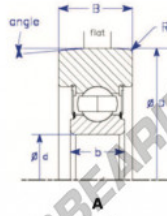

Das fuhrungskugellager MG313-DDTA-ENDURO - MG313-DDTA-ENDURO

<https://www.123kugellager.ch/kugellager-gehauselager/rillenkugellager/das-fuhrungskugellager/mg313-ddta-enduro>

Conrad
Style IX: Symetrical Design

Part Number	Style	Inner Diameter, d	Outer Diameter, D	Inner Ring Width, b	Outer Ring Width, B	Radius, R	Dynamic Capacity	Static Capacity
MG.313.DDTA	IX-a Symetrical design, conrad	65.000 mm	184.00 mm	33 mm	45.000 mm	8.000 mm	93,000 kN	60,000 kN

PRODUKTMERKMALE

Marke	ENDURO
N° Ean13	3616060582249
Innendurchmesser	65 mm
Innendurchmesser	2.559" inch
Außendurchmesser	184 mm
Außendurchmesser	7.244" inch
Dicke	45 mm
Dicke	1.772" inch
Dynamische Belastung	93 kN
Statische Belastung	60 kN
Verpackung	1

kontakt@123kugellager.ch

+49 (0) 800 001 076 6

CRT4 de Lesquin 60 Rue Du Haut De Sainghin 59273 Fretin FRANCE