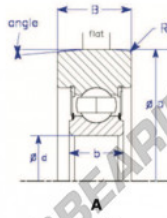

Das fuhrungskugellager MG313-DDT-ENDURO - MG313-DDT-ENDURO

<https://www.123kugellager.ch/kugellager-gehauselager/rillenkugellager/das-fuhrungskugellager/mg313-ddt-enduro>

Conrad
Style IX - Symmetrical Design

Part Number	Style	Inner Diameter, d	Outer Diameter, D	Inner Ring Width, b	Outer Ring Width, B	Radius, R	Dynamic Capacity	Static Capacity
MG 313 DDT	IX-a Symmetrical design, conrad	65.000 mm	183.50 mm	33 mm	45.000 mm	8.000 mm	93,000 kN	60,000 kN

PRODUKTMERKMALE

Marke	ENDURO
N° Ean13	3616060582232
Innendurchmesser	65 mm
Außendurchmesser	183.5 mm
Dicke	45 mm
Dynamische Belastung	93 kN
Statische Belastung	60 kN
Verpackung	1

kontakt@123kugellager.ch

+49 (0) 800 001 076 6

CRT4 de Lesquin 60 Rue Du Haut De Sainghin 59273 Fretin FRANCE