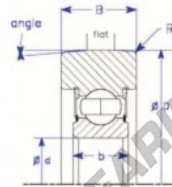

Das fuhrungskugellager MG310-MZ-1-ENDURO - MG310-MZ-1-ENDURO

<https://www.123kugellager.ch/kugellager-gehauselager/rillenkugellager/das-fuhrungskugellager/mg310-mz-1-enduro>

Conrad
Style IX : Symmetrical Design

Part Number	Style	Inner Diameter, d	Outer Diameter, D	Inner Ring Width, b	Outer Ring Width, B	Radius, R	Dynamic Capacity	Static Capacity
MG.310.MZ.1	IX - Symmetrical design, conrad	50.800 mm	103.30 mm	36 mm	34.500 mm	2.000 mm	45,340 kN	41,430 kN

PRODUKTMERKMALE

Marke	ENDURO
N° Ean13	3616060582188
Innendurchmesser	50.8 mm
Außendurchmesser	103.3 mm
Dicke	36 mm
Dynamische Belastung	45.34 kN
Statische Belastung	41.43 kN
Verpackung	1

kontakt@123kugellager.ch

+49 (0) 800 001 076 6

CRT4 de Lesquin 60 Rue Du Haut De Sainghin 59273 Fretin FRANCE