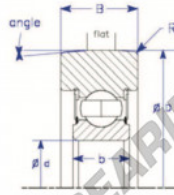

Das fuhrungskugellager MG305-DDZ-ENDURO - MG305-DDZ-ENDURO

<https://www.123kugellager.ch/kugellager-gehauselager/rillenkugellager/das-fuhrungskugellager/mg305-ddz-enduro>

Conrad
Style IX: Symmetrical Design

Part Number	Style	Inner Diameter, d	Outer Diameter, D	Inner Ring Width, b	Outer Ring Width, B	Radius, R	Dynamic Capacity	Static Capacity
MG 305 DDZ	IX-a Symmetrical design conrad	25,000 mm	80,00 mm	15 mm	22,000 mm	2,500 mm	22,390 kN	11,490 kN

PRODUKTMERKMALE

Marke	ENDURO
N° Ean13	3616060582133
Innendurchmesser	25 mm
Außendurchmesser	80 mm
Dicke	22 mm
Dynamische Belastung	22.39 kN
Statische Belastung	11.49 kN
Verpackung	1

kontakt@123kugellager.ch

+49 (0) 800 001 076 6

CRT4 de Lesquin 60 Rue Du Haut De Sainghin 59273 Fretin FRANCE