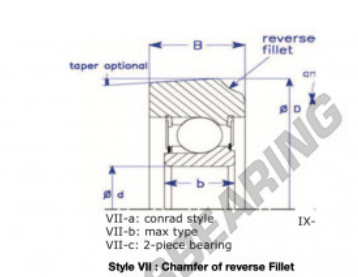

Das fuhrungskugellager MG309-DDE-ENDURO - MG309-DDE-ENDURO

<https://www.123kugellager.ch/kugellager-gehauselager/rillenkugellager/das-fuhrungskugellager/mg309-dde-enduro>

Part Number	Style	Inner Diameter, d	Outer Diameter, D	Inner Ring Width, b	Outer Ring Width, B	Radius, R	Dynamic Capacity	Static Capacity
MG 309 DDE	VII-a Conrad style	45.000 mm	125.50 mm	25 mm	38.200 mm	chamfer	52,990 KN	32,050 KN

PRODUKTMERKMALE

Marke	ENDURO
N° Ean13	3616060582041
Innendurchmesser	45 mm
Außendurchmesser	125.5 mm
Dicke	38.2 mm
Gewicht	2200 g
Dynamische Belastung	52.99 kN
Statische Belastung	32.05 kN
Verpackung	1