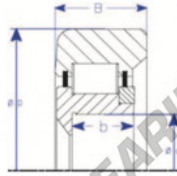

Das führungskugellager MG306DDL-1-ENDURO - MG306DDL-1-ENDURO

<https://www.123kugellager.ch/kugellager-gehauselager/rillenkugellager/das-fuehrungskugellager/mg306ddl-1-enduro>

E
Non-Threaded Shoulder

Style IV Roller Bearing

Part Number	Style	Inner Diameter, d	Outer Diameter, D	Inner Ring Width, b	Outer Ring Width, B	Radius, R	Dynamic Capacity	Static Capacity
MG_306_DDL-1	IV - Non threaded shoulder	30,000 mm	75,20 mm	16 mm	24,000 mm	6,000 mm	57,100 kN	67,100 kN

PRODUKTMERKMALE

Marke	ENDURO
N° Ean13	3616060581815
Innendurchmesser	30 mm
Außendurchmesser	75.2 mm
Dicke	24 mm
Dynamische Belastung	57.1 kN
Statische Belastung	67.1 kN
Verpackung	1

kontakt@123kugellager.ch

+49 (0) 800 001 076 6

CRT4 de Lesquin 60 Rue Du Haut De Sainghin 59273 Fretin FRANCE