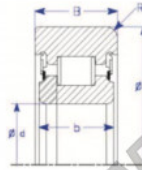

Das fuhrungskugellager MG306DDL-4-ENDURO - MG306DDL-4-ENDURO

<https://www.123kugellager.ch/kugellager-gehauselager/rillenkugellager/das-fuhrungskugellager/mg306ddl-4-enduro>

B
Two Piece IR
Style IV Roller Bearing

Part Number	Style	Inner Diameter, d	Outer Diameter, D	Inner Ring Width, b	Outer Ring Width, B	Radius, R	Dynamic Capacity	Static Capacity
MG 306 DDL-4	W-2 piece IR	30,000 mm	76,20 mm	16 mm	24,000 mm	6,000 mm	57,100 kN	67,100 kN

PRODUKTMERKMALE

Marke	ENDURO
N° Ean13	3616060581655
Innendurchmesser	30 mm
Außendurchmesser	76.2 mm
Dicke	24 mm
Gewicht	607 g
Dynamische Belastung	57.1 kN
Statische Belastung	67.1 kN
Verpackung	1

kontakt@123kugellager.ch

+49 (0) 800 001 076 6

CRT4 de Lesquin 60 Rue Du Haut De Sainghin 59273 Fretin FRANCE