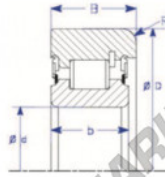

## Das fuhrungskugellager MG76MM-1-ENDURO - MG76MM-1-ENDURO

<https://www.123kugellager.ch/kugellager-gehauselager/rillenkugellager/das-fuhrungskugellager/mg76mm-1-enduro>

**A**  
One Piece IR,  
Snap Ring  
Style IV Roller Bearing

Part Number	Style	Inner Diameter, d	Outer Diameter, D	Inner Ring Width, b	Outer Ring Width, B	Radius, R	Dynamic Capacity	Static Capacity
MG 225 CL-S	IR-S Roller type : snap ring	57.150 mm	163.56 mm	57.15 mm	57.150 mm	8.500 mm	190,000 kN	286,000 kN

### PRODUKTMERKMALE

Marke	ENDURO
N° Ean13	3616060581617
Innendurchmesser	76.2 mm
Außendurchmesser	163.5 mm
Dicke	38.1 mm
Dynamische Belastung	152.233 kN
Statische Belastung	196.79 kN
Verpackung	1

[kontakt@123kugellager.ch](mailto:kontakt@123kugellager.ch)