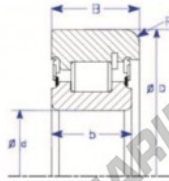

Das fuhrungskugellager MG310-RB-2-ENDURO - MG310-RB-2-ENDURO

<https://www.123kugellager.ch/kugellager-gehauselager/rillenkugellager/das-fuhrungskugellager/mg310-rb-2-enduro>

A
One Piece IR,
Snap Ring
Style IV Roller Bearing

Part Number	Style	Inner Diameter, d	Outer Diameter, D	Inner Ring Width, b	Outer Ring Width, B	Radius, R	Dynamic Capacity	Static Capacity
MG 310 RB-2	IR - a Roller type : snap ring	50.000 mm	113.60 mm	28.5 mm	31.800 mm	2.000 mm	77,000 kN	110,000 kN

PRODUKTMERKMALE

Marke	ENDURO
N° Ean13	3616060581570
Innendurchmesser	50 mm
Außendurchmesser	113.6 mm
Dicke	31.8 mm
Dynamische Belastung	77 kN
Statische Belastung	110 kN
Verpackung	1

kontakt@123kugellager.ch

+49 (0) 800 001 076 6

CRT4 de Lesquin 60 Rue Du Haut De Sainghin 59273 Fretin FRANCE