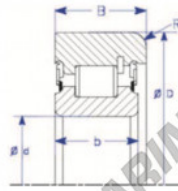

Das fuhrungskugellager MG305-DDR-ENDURO - MG305-DDR-ENDURO

<https://www.123kugellager.ch/kugellager-gehauselager/rillenkugellager/das-fuhrungskugellager/mg305-ddr-enduro>

A
One Piece IR,
Snap Ring
Style IV Roller Bearing

Part Number	Style	Inner Diameter, d	Outer Diameter, D	Inner Ring Width, b	Outer Ring Width, B	Radius, R	Dynamic Capacity	Static Capacity
MG.305.DDR	IR - Roller type : snap ring	25,400 mm	63,50 mm	31,75 mm	32,250 mm	2,000 mm	61,240 kN	65,950 kN

PRODUKTMERKMALE

Marke	ENDURO
N° Ean13	3616060581433
Innendurchmesser	25.4 mm
Innendurchmesser	1" inch
Außendurchmesser	63.5 mm
Außendurchmesser	2 1/2" inch
Dicke	32.25 mm
Dicke	1.27" inch
Gewicht	520 g
Dynamische Belastung	61.24 kN
Statische Belastung	65.95 kN
Verpackung	1

kontakt@123kugellager.ch

+49 (0) 800 001 076 6

CRT4 de Lesquin 60 Rue Du Haut De Sainghin 59273 Fretin FRANCE