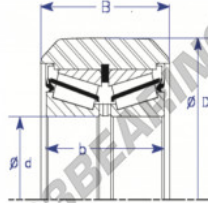

Das fuhrungskugellager MG55MM-1-ENDURO - MG55MM-1-ENDURO

<https://www.123kugellager.ch/kugellager-gehauselager/rillenkugellager/das-fuhrungskugellager/mg55mm-1-enduro>

Part Number	Style	Inner Diameter, d	Outer Diameter, D	Inner Ring Width, b	Outer Ring Width, B	Radius, R	Dynamic Capacity	Static Capacity
MG 55mm-1	11 - Double row TRB insert	55.000 mm	115.93 mm	48.95 mm	53.200 mm	chamfer	218,000 kN	248,000 kN

PRODUKTMERKMALE

Marke	ENDURO
N° Ean13	3616060581341
Innendurchmesser	55 mm
Innendurchmesser	2.165" inch
Außendurchmesser	115.93 mm
Außendurchmesser	4.564" inch
Dicke	53.2 mm
Dicke	2.094" inch
Gewicht	2830 g
Dynamische Belastung	218 kN
Statische Belastung	246 kN
Verpackung	1