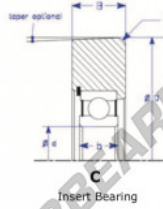

Das fuhrungskugellager MG207-FFJC-ENDURO - MG207-FFJC-ENDURO

<https://www.123kugellager.ch/kugellager-gehauselager/rillenkugellager/das-fuhrungskugellager/mg207-ffjc-enduro>

Part Number	Style	Inner Diameter, d	Outer Diameter, D	Inner Ring Width, b	Outer Ring Width, B	Radius, R	Dynamic Capacity	Static Capacity
MG 207 FFJC	B=C Two-Piece	35,000 mm	39,40 mm	20 mm	31,700 mm	8,000 mm	30,530 kN	25,490 kN

PRODUKTMERKMALE

Marke	ENDURO
N° Ean13	3616060581280
Innendurchmesser	35 mm
Außendurchmesser	39.4 mm
Dicke	31.7 mm
Dynamische Belastung	30.53 kN
Statische Belastung	25.49 kN
Verpackung	1

kontakt@123kugellager.ch

+49 (0) 800 001 076 6

CRT4 de Lesquin 60 Rue Du Haut De Sainghin 59273 Fretin FRANCE