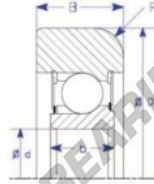

Das fuhrungskugellager MG312-DDM1-ENDURO - MG312-DDM1-ENDURO

<https://www.123kugellager.ch/kugellager-gehauselager/rillenkugellager/das-fuhrungskugellager/mg312-ddm1-enduro>

A
Flat OD

Part Number	Style	Inner Diameter, d	Outer Diameter, D	Inner Ring Width, b	Outer Ring Width, B	Radius, R	Dynamic Capacity	Static Capacity
MG 312 DDM1	Flat OD	60.000 mm	149.00 mm	31 mm	36.000 mm	7.000 mm	81.750 kN	51.850 kN

PRODUKTMERKMALE

Marke	ENDURO
N° Ean13	3616060581129
Innendurchmesser	60 mm
Innendurchmesser	2.362" inch
Außendurchmesser	149 mm
Außendurchmesser	5.866" inch
Dicke	36 mm
Dicke	1.417" inch
Dynamische Belastung	81.75 kN
Statische Belastung	51.85 kN
Verpackung	1