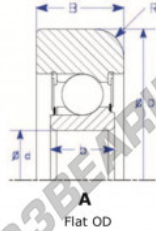

Das fuhrungskugellager MG310-CC-1-ENDURO - MG310-CC-1-ENDURO

<https://www.123kugellager.ch/kugellager-gehauselager/rillenkugellager/das-fuhrungskugellager/mg310-cc-1-enduro>

Part Number	Style	Inner Diameter, d	Outer Diameter, D	Inner Ring Width, b	Outer Ring Width, B	Radius, R	Dynamic Capacity	Static Capacity
MG 310 CC-1	Flat OD	50.800 mm	126.70 mm	25 mm	33.000 mm	8.000 mm	52,300 kN	49,800 kN

PRODUKTMERKMALE

Marke	ENDURO
N° Ean13	3616060581105
Innendurchmesser	50.8 mm
Innendurchmesser	2" inch
Außendurchmesser	126.7 mm
Außendurchmesser	4.988" inch
Dicke	33 mm
Dicke	1.299" inch
Dynamische Belastung	52.3 kN
Statische Belastung	49.8 kN
Verpackung	1