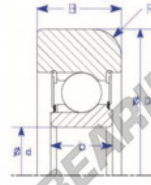

Das fuhrungskugellager MG310-CC-5-ENDURO - MG310-CC-5-ENDURO

<https://www.123kugellager.ch/kugellager-gehauselager/rillenkugellager/das-fuhrungskugellager/mg310-cc-5-enduro>

A
Flat OD

PRODUKTMERKMALE

Marke	ENDURO
N° Ean13	3616060581099
Innendurchmesser	50 mm
Außendurchmesser	132.7 mm
Dicke	30 mm
Dynamische Belastung	52.3 kN
Statische Belastung	49.8 kN
Verpackung	1

kontakt@123kugellager.ch

+49 (0) 800 001 076 6

CRT4 de Lesquin 60 Rue Du Haut De Sainghin 59273 Fretin FRANCE