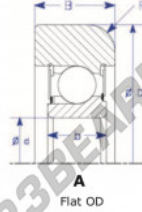

Das führungskugellager MG208-FFH-ENDURO - MG208-FFH-ENDURO

<https://www.123kugellager.ch/kugellager-gehauselager/rillenkugellager/das-fuehrungskugellager/mg208-ffh-enduro>

PRODUKTMERKMALE

Marke	ENDURO
N° Ean13	3616060581075
Innendurchmesser	40 mm
Außendurchmesser	95.75 mm
Dicke	28.5 mm
Gewicht	930 g
Dynamische Belastung	31.9 kN
Statische Belastung	26.21 kN
Verpackung	1
Standard	Ohne Standard

kontakt@123kugellager.ch

+49 (0) 800 001 076 6

CRT4 de Lesquin 60 Rue Du Haut De Sainghin 59273 Fretin FRANCE