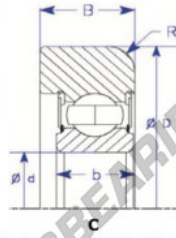

Das fuhrungskugellager MG309-DDJ-ENDURO - MG309-DDJ-ENDURO

<https://www.123kugellager.ch/kugellager-gehauselager/rillenkugellager/das-fuhrungskugellager/mg309-ddj-enduro>

Bearing Flush with Outer Edge

Part Number	Style	Inner Diameter, d	Outer Diameter, D	Inner Ring Width, b	Outer Ring Width, B	Radius, R	Dynamic Capacity	Static Capacity
MG 309 DDJ	1-c Bearing flush with housing	45.000 mm	114.50 mm	29.5 mm	34.000 mm	8.000 mm	52,900 kN	32,050 kN

PRODUKTMERKMALE

Marke	ENDURO
N° Ean13	3616060580986
Innendurchmesser	45 mm
Innendurchmesser	1.772" inch
Außendurchmesser	114.5 mm
Außendurchmesser	4.508" inch
Dicke	34 mm
Dicke	1.339" inch
Dynamische Belastung	52.9 kN
Statische Belastung	32.05 kN
Verpackung	1