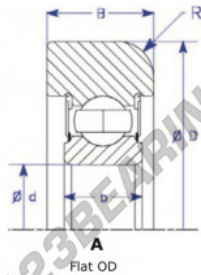

Das führungskugellager MG100MM-3-ENDURO - MG100MM-3-ENDURO

<https://www.123kugellager.ch/kugellager-gehauselager/rillenkugellager/das-fuehrungskugellager/mg100mm-3-enduro>

Part Number	Style	Inner Diameter, d	Outer Diameter, D	Inner Ring Width, b	Outer Ring Width, B	Radius, R	Dynamic Capacity	Static Capacity
MG 100mm-3	1- Flat OD	100,000 m	203,00 mm	34 mm	52,000 mm	10,000 mm	122,000 kN	92,000 kN

PRODUKTMERKMALE

Marke	ENDURO
N° Ean13	3616060580900
Innendurchmesser	100 mm
Innendurchmesser	3.937" inch
Außendurchmesser	203 mm
Außendurchmesser	7.992" inch
Dicke	52 mm
Dicke	2.047" inch
Gewicht	3000 g
Dynamische Belastung	122 kN
Statische Belastung	92 kN
Verpackung	-
Standard	Ohne Standard