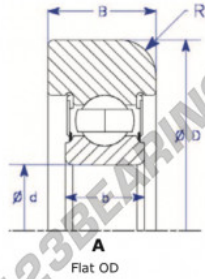

## Das führungskugellager MG312-DDX-ENDURO - MG312-DDX-ENDURO

<https://www.123kugellager.ch/kugellager-gehauselager/rillenkugellager/das-fuehrungskugellager/mg312-ddx-enduro>

Part Number	Style	Inner Diameter, d	Outer Diameter, D	Inner Ring Width, b	Outer Ring Width, B	Radius, R	Dynamic Capacity	Static Capacity
MG 312 DDX	1=Flat OD	60.000 mm	149.50 mm	31 mm	52.000 mm	11.000 mm	81,750 kN	51,850 kN

### PRODUKTMERKMALE

Marke	ENDURO
N° Ean13	3616060580849
Innendurchmesser	60 mm
Außendurchmesser	149.5 mm
Dicke	52 mm
Dynamische Belastung	81.75 kN
Statische Belastung	51.85 kN
Verpackung	1

[kontakt@123kugellager.ch](mailto:kontakt@123kugellager.ch)