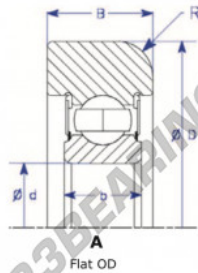

Das fuhrungskugellager MG312-DDM-6-ENDURO - MG312-DDM-6-ENDURO

<https://www.123kugellager.ch/kugellager-gehauselager/rillenkugellager/das-fuhrungskugellager/mg312-ddm-6-enduro>

Part Number	Style	Inner Diameter, d	Outer Diameter, D	Inner Ring Width, b	Outer Ring Width, B	Radius, R	Dynamic Capacity	Static Capacity
MG 312 DDM-6	1x Flat OD	60.000 mm	150.00 mm	31 mm	45.000 mm	7.500 mm	81,750 kN	51,850 kN

PRODUKTMERKMALE

Marke	ENDURO
N° Ean13	3616060580825
Innendurchmesser	60 mm
Außendurchmesser	150 mm
Dicke	45 mm
Dynamische Belastung	81.75 kN
Statische Belastung	51.85 kN
Verpackung	1

kontakt@123kugellager.ch