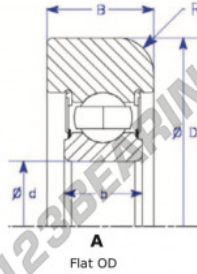

Das fuhrungskugellager MG310-KK-2-ENDURO - MG310-KK-2-ENDURO

<https://www.123kugellager.ch/kugellager-gehauselager/rillenkugellager/das-fuhrungskugellager/mg310-kk-2-enduro>

| Part Number | Style | Inner Diameter, d | Outer Diameter, D | Inner Ring Width, b | Outer Ring Width, B | Radius, R | Dynamic Capacity | Static Capacity |
|-------------|-----------|-------------------|-------------------|---------------------|---------------------|-----------|------------------|-----------------|
| MG 310 KK-2 | 1-Flat OD | 50.000 mm | 130.00 mm | 27 mm | 34.000 mm | 6.500 mm | 62,000 kN | 38,210 kN |

PRODUKTMERKMALE

| | |
|----------------------|---------------|
| Marke | ENDURO |
| N° Ean13 | 3616060580726 |
| Innendurchmesser | 50 mm |
| Außendurchmesser | 130 mm |
| Dicke | 34 mm |
| Dynamische Belastung | 62 kN |
| Statische Belastung | 38.21 kN |
| Verpackung | 1 |