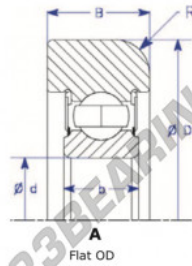

Das fuhrungskugellager MG310-DDM-2-ENDURO - MG310-DDM-2-ENDURO

<https://www.123kugellager.ch/kugellager-gehauselager/rillenkugellager/das-fuhrungskugellager/mg310-ddm-2-enduro>

Part Number	Style	Inner Diameter, d	Outer Diameter, D	Inner Ring Width, b	Outer Ring Width, B	Radius, R	Dynamic Capacity	Static Capacity
MG 310 DDM-2	Flat OD	50.000 mm	130.00 mm	27 mm	40.000 mm	6.000 mm	62,000 kN	38,210 kN

PRODUKTMERKMALE

Marke	ENDURO
N° Ean13	3616060580665
Innendurchmesser	50 mm
Innendurchmesser	1.969" inch
Außendurchmesser	130 mm
Außendurchmesser	5.118" inch
Dicke	40 mm
Dicke	1.575" inch
Dynamische Belastung	62 kN
Statische Belastung	38.21 kN
Verpackung	1