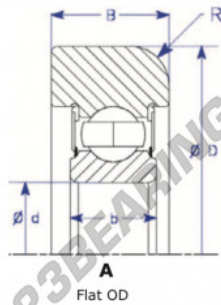

Das fuhrungskugellager MG308-T-20-ENDURO - MG308-T-20-ENDURO

<https://www.123kugellager.ch/kugellager-gehauselager/rillenkugellager/das-fuhrungskugellager/mg308-t-20-enduro>

Part Number	Style	Inner Diameter, d	Outer Diameter, D	Inner Ring Width, b	Outer Ring Width, B	Radius, R	Dynamic Capacity	Static Capacity
MG 308 T-12	1 → Flat OD	40.000 mm	125.50 mm	23 mm	32.000 mm	7.000 mm	40,760 kN	24,020 kN

PRODUKTMERKMALE

Marke	ENDURO
N° Ean13	3616060580382
Innendurchmesser	40 mm
Innendurchmesser	1.575" inch
Außendurchmesser	125.5 mm
Außendurchmesser	4.941" inch
Dicke	32 mm
Dicke	1.26" inch
Dynamische Belastung	40.76 kN
Statische Belastung	24.02 kN
Verpackung	1