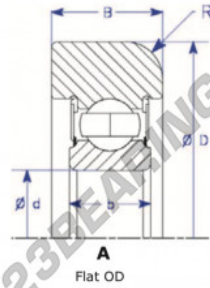

Das fuhrungskugellager MG308-HD-2-ENDURO - MG308-HD-2-ENDURO

<https://www.123kugellager.ch/kugellager-gehauselager/rillenkugellager/das-fuhrungskugellager/mg308-hd-2-enduro>

Part Number	Style	Inner Diameter, d	Outer Diameter, D	Inner Ring Width, b	Outer Ring Width, B	Radius, R	Dynamic Capacity	Static Capacity
MG 308 HD-2	1- Flat OD	40.000 mm	117.20 mm	23 mm	28.000 mm	6.750 mm	40.760 kN	24.020 kN

PRODUKTMERKMALE

Marke	ENDURO
N° Ean13	3616060580306
Innendurchmesser	40 mm
Außendurchmesser	117.2 mm
Dicke	28 mm
Dynamische Belastung	40.76 kN
Statische Belastung	24.02 kN
Verpackung	1

kontakt@123kugellager.ch