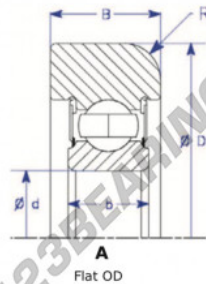

Das fuhrungskugellager MG308-FFPA-ENDURO - MG308-FFPA-ENDURO

<https://www.123kugellager.ch/kugellager-gehauselager/rillenkugellager/das-fuhrungskugellager/mg308-ffpa-enduro>

Part Number	Style	Inner Diameter, d	Outer Diameter, D	Inner Ring Width, b	Outer Ring Width, B	Radius, R	Dynamic Capacity	Static Capacity
MG 308 FFPA	1+ Flat OD	40.000 mm	110.00 mm	23 mm	32.000 mm	8.000 mm	40,760 kN	24,020 kN

PRODUKTMERKMALE

Marke	ENDURO
N° Ean13	3616060580276
Innendurchmesser	40 mm
Innendurchmesser	1.575" inch
Außendurchmesser	110 mm
Außendurchmesser	4.331" inch
Dicke	32 mm
Dicke	1.26" inch
Dynamische Belastung	40.76 kN
Statische Belastung	24.02 kN
Verpackung	1