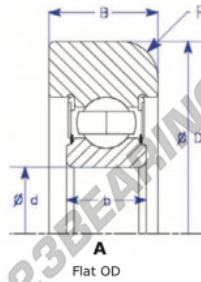

## Das führungskugellager MG307-KK-2-ENDURO - MG307-KK-2-ENDURO

<https://www.123kugellager.ch/kugellager-gehauselager/rillenkugellager/das-fuehrungskugellager/mg307-kk-2-enduro>

Part Number	Style	Inner Diameter, d	Outer Diameter, D	Inner Ring Width, b	Outer Ring Width, B	Radius, R	Dynamic Capacity	Static Capacity
MG 307 KK-2	↳ Flat OD	35,000 mm	108,30 mm	21 mm	31,000 mm	6,500 mm	33,540 kN	19,230 kN

### PRODUKTMERKMALE

Marke	ENDURO
N° Ean13	3616060580030
Innendurchmesser	35 mm
Außendurchmesser	108.3 mm
Dicke	31 mm
Dynamische Belastung	33.54 kN
Statische Belastung	19.23 kN
Verpackung	1

[kontakt@123kugellager.ch](mailto:kontakt@123kugellager.ch)