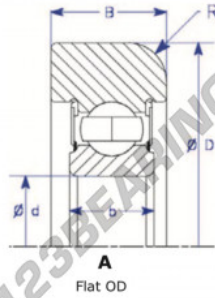

## Das führungskugellager MG307-KK-1-ENDURO - MG307-KK-1-ENDURO

<https://www.123kugellager.ch/kugellager-gehauselager/rillenkugellager/das-fuehrungskugellager/mg307-kk-1-enduro>

Part Number	Style	Inner Diameter, d	Outer Diameter, D	Inner Ring Width, b	Outer Ring Width, B	Radius, R	Dynamic Capacity	Static Capacity
MG 307 KK-1	1- Flat OD	35,000 mm	107,80 mm	21 mm	31,000 mm	6,500 mm	33,540 kN	19,230 kN

### PRODUKTMERKMALE

Marke	ENDURO
N° Ean13	3616060580023
Innendurchmesser	35 mm
Außendurchmesser	107.8 mm
Dicke	31 mm
Dynamische Belastung	33.54 kN
Statische Belastung	19.23 kN
Verpackung	1

[kontakt@123kugellager.ch](mailto:kontakt@123kugellager.ch)