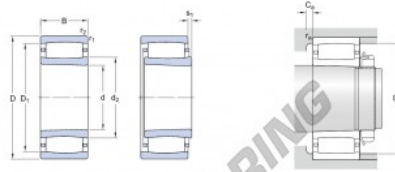

Zylinderrollenlager C2220-KTN9-SKF - C2220-KTN9-SKF

<https://www.123kugellager.ch/kugellager-gehauselager/zyylinderrollenlager/zyylinder/c2220-ktn9-skf>

Bearing	Dimensions										Abmessungen			Abmessungen (mm)			Change		Change		Change		Change		Change	
	D	D1	d	d1	B	C	r	r1	r2	r3	W	W1	W2	W3	W4	W5	W6	W7	W8	W9	W10	W11	W12			
C2220-KTN9	180	180	100	100	46	22	0.025	0.025	0.025	0.025	100	100	100	100	100	100	100	100	100	100	100	100	100			

PRODUKTMERKMALE

Marke	SKF
N° Ean13	3616060577252
Innendurchmesser	100 mm
Außendurchmesser	180 mm
Dicke	46 mm
Grenzdrehzahl	3600 rpm
Gewicht	4800 g
Dynamische Belastung	415 kN
Statische Belastung	465 kN
Verpackung	1