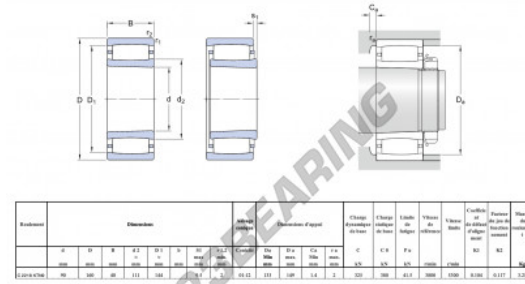

Zylinderrollenlager C2218-KTN9-SKF - C2218-KTN9-SKF

<https://www.123kugellager.ch/kugellager-gehauselager/zyylinderrollenlager/zyylinder/c2218-ktn9-skf>

Abmessung	Abmessungen										Zylinderrollenlager		Abmessungen d'après		Charge dynamique		Charge statique		Vitesse de rotation		C _u (kN)		C ₀ (kN)	
	d	D	B	d _r	r	r ₁	r ₂	r ₃	r ₄	r ₅	r ₆	d _r	d _r	C	C ₀	n	n ₀	C _u	C ₀	n	n ₀			
123kugellager.ch	90	160	40	22	0,15	0,15	0,15	0,15	0,15	0,15	0,15	22	22	320	380	3800	3800	325	380	3800	3800			

PRODUKTMERKMALE

Marke	SKF
N° Ean13	3616060577245
Innendurchmesser	90 mm
Außendurchmesser	160 mm
Dicke	40 mm
Grenzdrehzahl	3800 rpm
Gewicht	3250 g
Dynamische Belastung	325 kN
Statische Belastung	380 kN
Verpackung	1