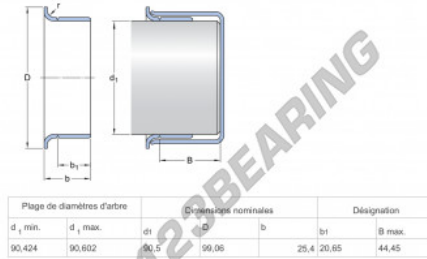

### PRODUKTMERKMALE

Marke	SKF
N° Ean13	85311042550
Innendurchmesser	90.5 mm
Dicke	25.4 mm
Außendurchmesser	91 mm
Gewicht	200 g
Verpackung	-
Standard	-

[kontakt@123kugellager.ch](mailto:kontakt@123kugellager.ch)