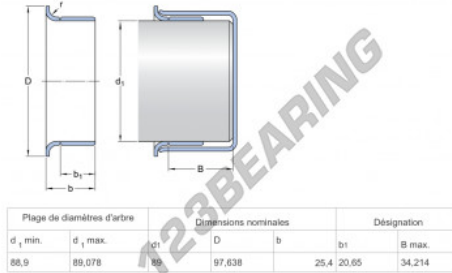

Speedi-Sleeve 99852-SKF - 99852-SKF

<https://www.123kugellager.ch/abdichtung/zubehor/speedi-sleeve/99852-skf>

PRODUKTMERKMALE

| | |
|------------------|-------------|
| Marke | SKF |
| N° Ean13 | 85311186049 |
| Innendurchmesser | 89 mm |
| Dicke | 25 mm |
| Verpackung | 1 |