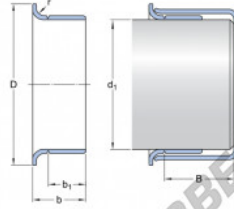

## Speedi-Sleeve 99346-SKF - 99346-SKF

<https://www.123kugellager.ch/abdichtung/zubehor/speedi-sleeve/99346-skf>

Plage de diamètres d'arbre		Dimensions nominales			Désignation	
d <sub>1</sub> min.	d <sub>1</sub> max.	d <sub>1</sub>	D	b	b <sub>1</sub>	B max.
88,824	89,002	88,9	97,638	20,65	15,875	34,214

### PRODUKTMERKMALE

Marke	SKF
N° Ean13	85311042475
Innendurchmesser	88 mm
Innendurchmesser	3.465" inch
Dicke	20 mm
Dicke	0.787" inch
Gewicht	100 g
Verpackung	-
Standard	Ohne Standard

[kontakt@123kugellager.ch](mailto:kontakt@123kugellager.ch)